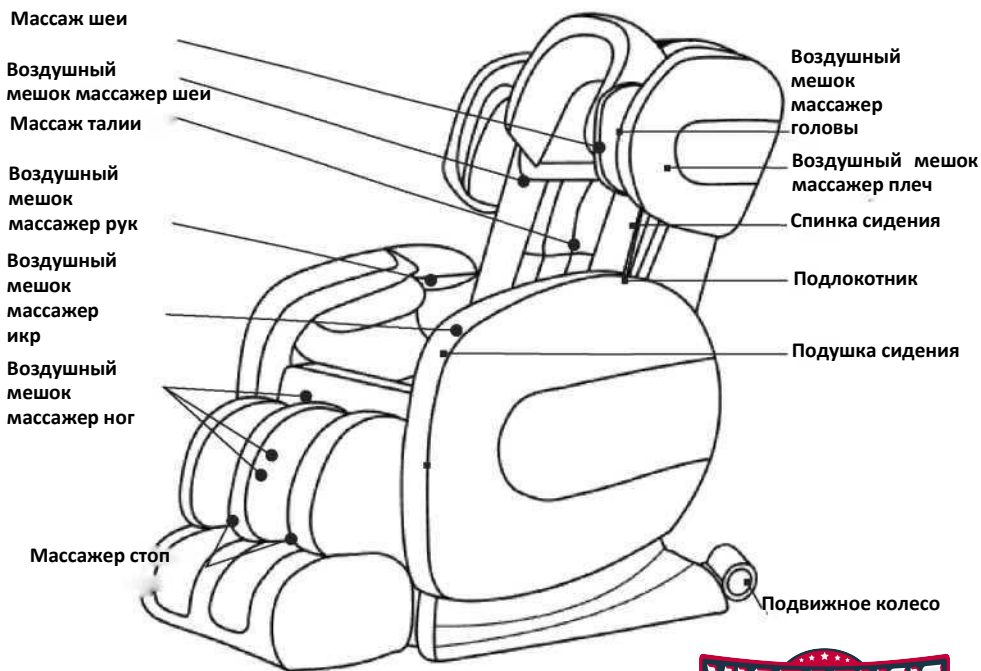

Функционал и эффективность

Функционал

1. Устройство содержит четыре управляемых массажных колеса, подвижную массажную группу в спинке кресла, статический виброзвуковой эффект.
2. Доступно 4 типа массажной техники, включая массаж шиацу, разминающий массаж, вибрационный массаж, воздушно-компрессионный массаж
3. Присутствуют четыре программы автоматического массажа: отдых, верхний плечевой пояс, растяжка и сон.
4. Функция массажа сжатым воздухом для рук, бедер, голени и ног
5. Функция нагрева спинки и сиденья кресла.

Эффективность

1. Устраняет усталость.
2. Стимулирует циркуляцию крови.
3. Устраняет мышечную усталость.
4. Устраняет боль в мышцах.

Название деталей устройства и функционал

Установка спинки кресла

Установка блока для верхнего плечевого пояса