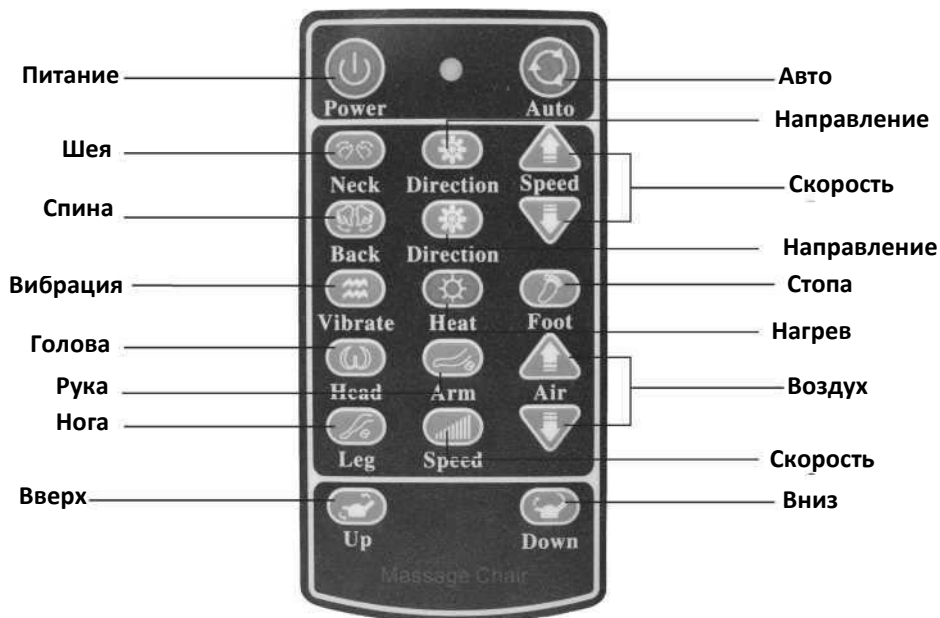

Эффективность

1. Устраняет усталость.
2. Стимулирует циркуляцию крови.
3. Устраняет мышечную усталость.
4. Устраняет боль в мышцах.

Название деталей устройства и функционал

Установка спинки кресла

Установка блока для верхнего плечевого пояса

Складывание спинки

Нажмите вниз ручку фиксатора и медленно опустите спинку кресла вниз.

Схема панели управления

Питание: нажмите кнопку, для включения в автоматическом режиме
Автоматический режим (авто) : доступна одна автоматическая программа и три режима массажа отдельно шеи, спины, ног.

- **Автоматический режим массажа всего тела**
- **Режим массажа шеи**
- **Режим массажа спины**
- **Режим массажа ног**

Ручной режим

Шея: нажмите, чтобы отобразить, работу массажа шеи.

Направление: нажмите, чтобы изменить направление вращения в области шеи с вращения по часовой стрелке на вращение против часовой стрелки.

Спина: нажмите, чтобы включить функцию массажа качения на спине.

Направление: нажмите, чтобы изменить направление вращения в области спины

Вибрация: нажмите, чтобы включить функцию вибромассажа подушки сиденья.