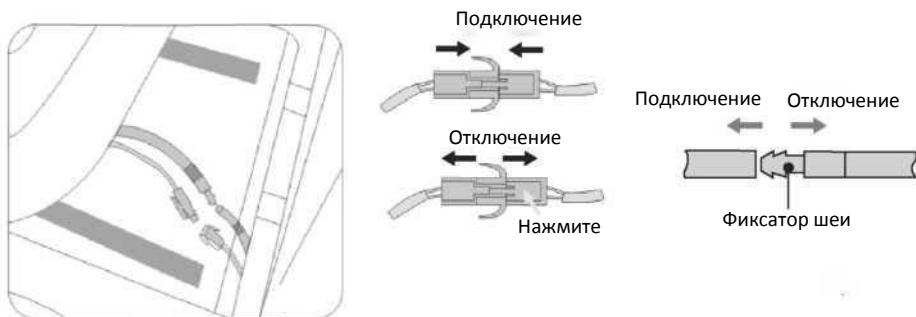

Установка спинки кресла