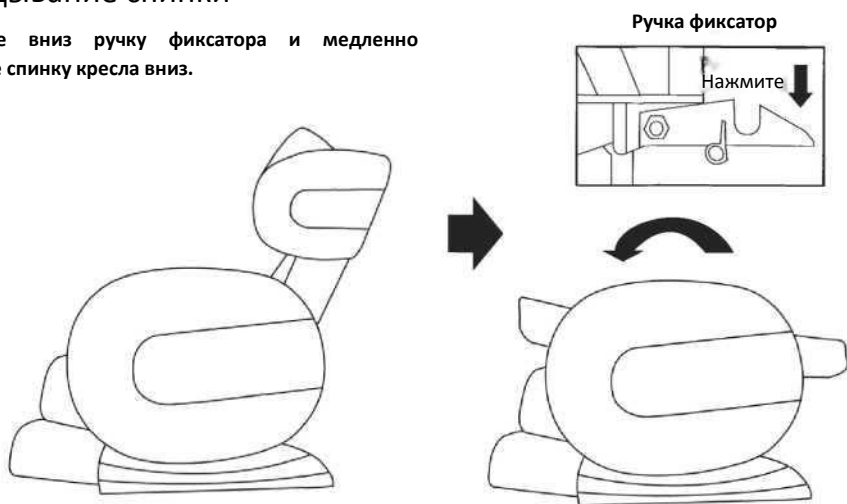

Складывание спинки

Нажмите вниз ручку фиксатора и медленно опустите спинку кресла вниз.

Схема панели управления

Питание: нажмите кнопку, для включения в автоматическом режиме
Автоматический режим (авто) : доступна одна автоматическая программа и три режима массажа отдельно шеи, спины, ног.

- **Автоматический режим массажа всего тела**
- **Режим массажа шеи**
- **Режим массажа спины**
- **Режим массажа ног**

Ручной режим

Шея: нажмите, чтобы отобразить, работу массажа шеи.

Направление: нажмите, чтобы изменить направление вращения в области шеи с вращения по часовой стрелке на вращение против часовой стрелки.

Спина: нажмите, чтобы включить функцию массажа качения на спине.

Направление: нажмите, чтобы изменить направление вращения в области спины

Вибрация: нажмите, чтобы включить функцию вибромассажа подушки сиденья.