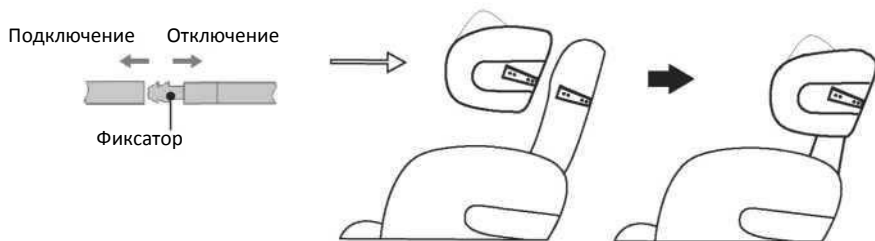

Эффективность

1. Устраняет усталость.
2. Стимулирует циркуляцию крови.
3. Устраняет мышечную усталость.
4. Устраняет боль в мышцах.

Название деталей устройства и функционал

Установка спинки кресла

Установка блока для верхнего плечевого пояса

Складывание спинки

Нажмите вниз ручку фиксатора и медленно опустите спинку кресла вниз.

Схема панели управления

Питание: нажмите кнопку, для включения в автоматическом режиме
Автоматический режим (авто) : доступна одна автоматическая программа и три режима массажа отдельно шеи, спины, ног.